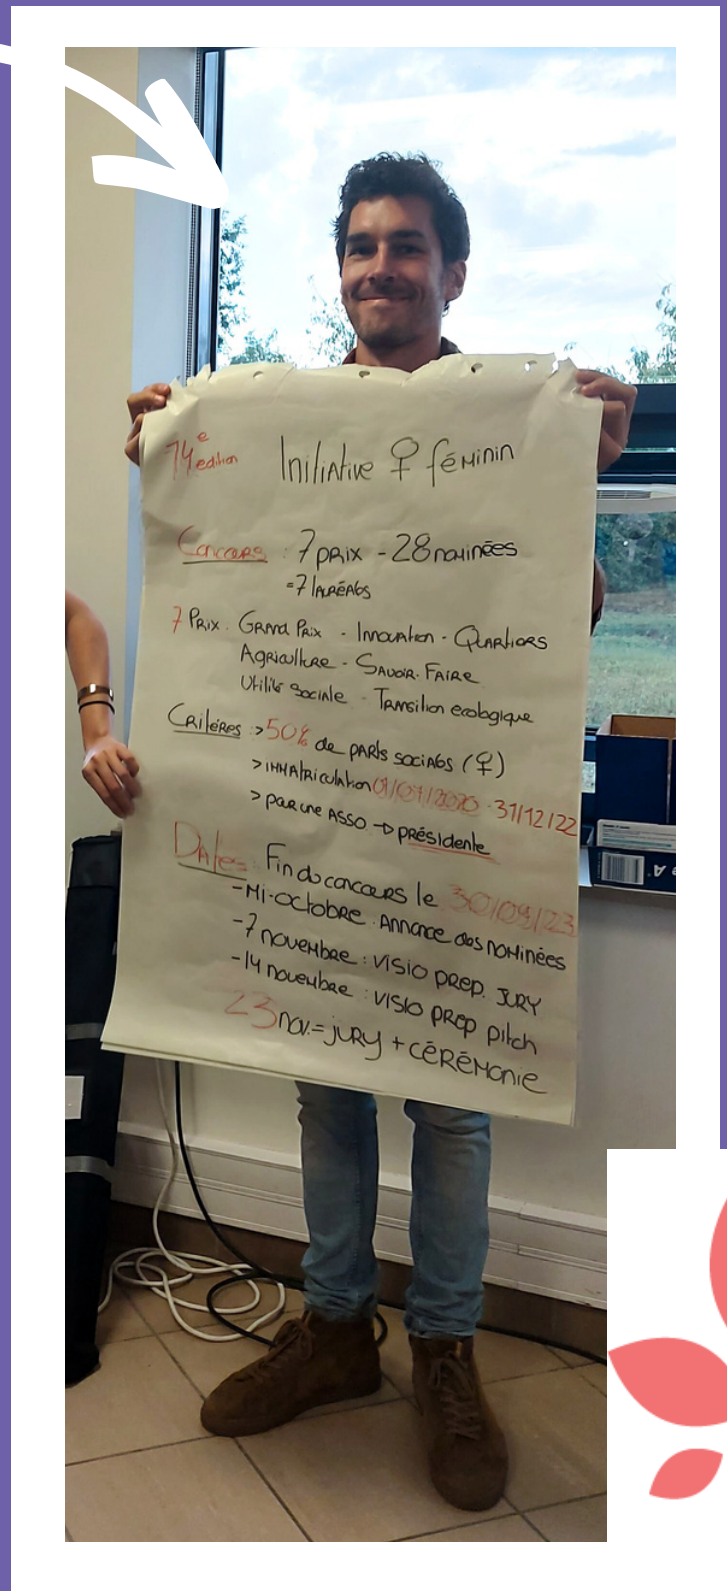

Réseau
Initiative
BELLEGARDE - PAYS DE GEX

EVENEMENTS

À PROXIMITÉ DE CHEZ VOUS !

organisés par les associations locales Initiative & France Active

CONCOURS

CANDIDATEZ EN LIGNE

1er juin au 30 septembre 2023

MEET-UP

BOOSTEZ VOS COMPÉTENCES

9 au 11 octobre 2023

Rendez-vous sur initiativeofeminin.fr

Co-organisé avec les 35 associations locales

Aurélie DESSAIGNE

Bruno CAILLES

Elisabeth SERRE

Chantal GESTAS

DEBOJARDAIN

A Lagnieu

2
0
2
2

A graphic with a background of colorful smiley faces. In the center, there is an orange speech bubble containing the text "2 vérités 1 mensonge". Below this, there is a photograph of a young boy wearing a lie detector helmet, sitting at a desk with a device labeled "TRUTH" and "LIE". At the bottom of the graphic, there is a yellow speech bubble with the text "Vous êtes prêt?".